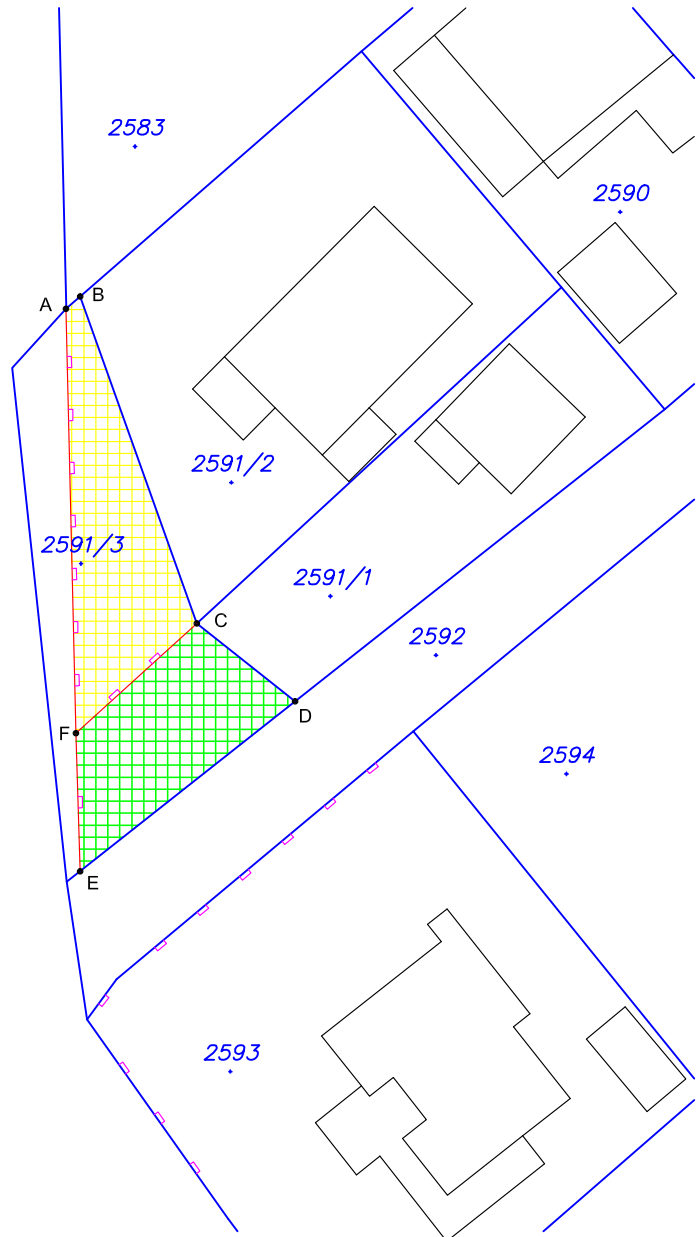

SKICA LICA MJESTA

Mjerilo 1:1000

7/1

LEGENDA:

- međa kat.čest.
- broj kat.čest.
- postojeće stanje

Vlasnik: Općina Vrsi			
Kat.čest.		Površina - m ²	Lik omeđen slovima
Dio 2591/3		1 28	A-B-C-F-A
Dio 2591/3		1 11	C-D-E-F-C

Izradio:
Elvis Meštrović, geom.

U Zadru, 11. studenog 2019.god.

Direktor:
Elvis Meštrović, geom.